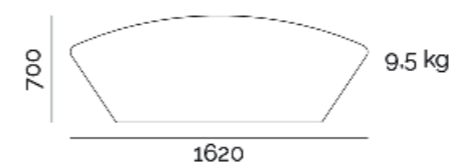

BAR MODULE ANDY

ANDY1010
Bar lumineux polyéthylène
étagères
indoor/outdoor
170x79,3x110cm
CHF 300.-HT

Etagère en polyéthylène

Plan de travail en Hpl

BAR ANDY MODULE LINK

ANDY1010
Module de liaison ANDY
pour la création d'un bar
linéaire en vague
polyéthylène
étagères
indoor/outdoor
88,5x55,2x110cm
CHF 100.-HT