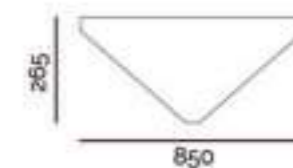

ANDY1010
Module de liaison ANDY
pour la création d'un bar
linéaire en vague
polyéthylène
étagères
indoor/outdoor
88,5x55,2x110cm
CHF 100.-HT

Etagère en polyéthylène