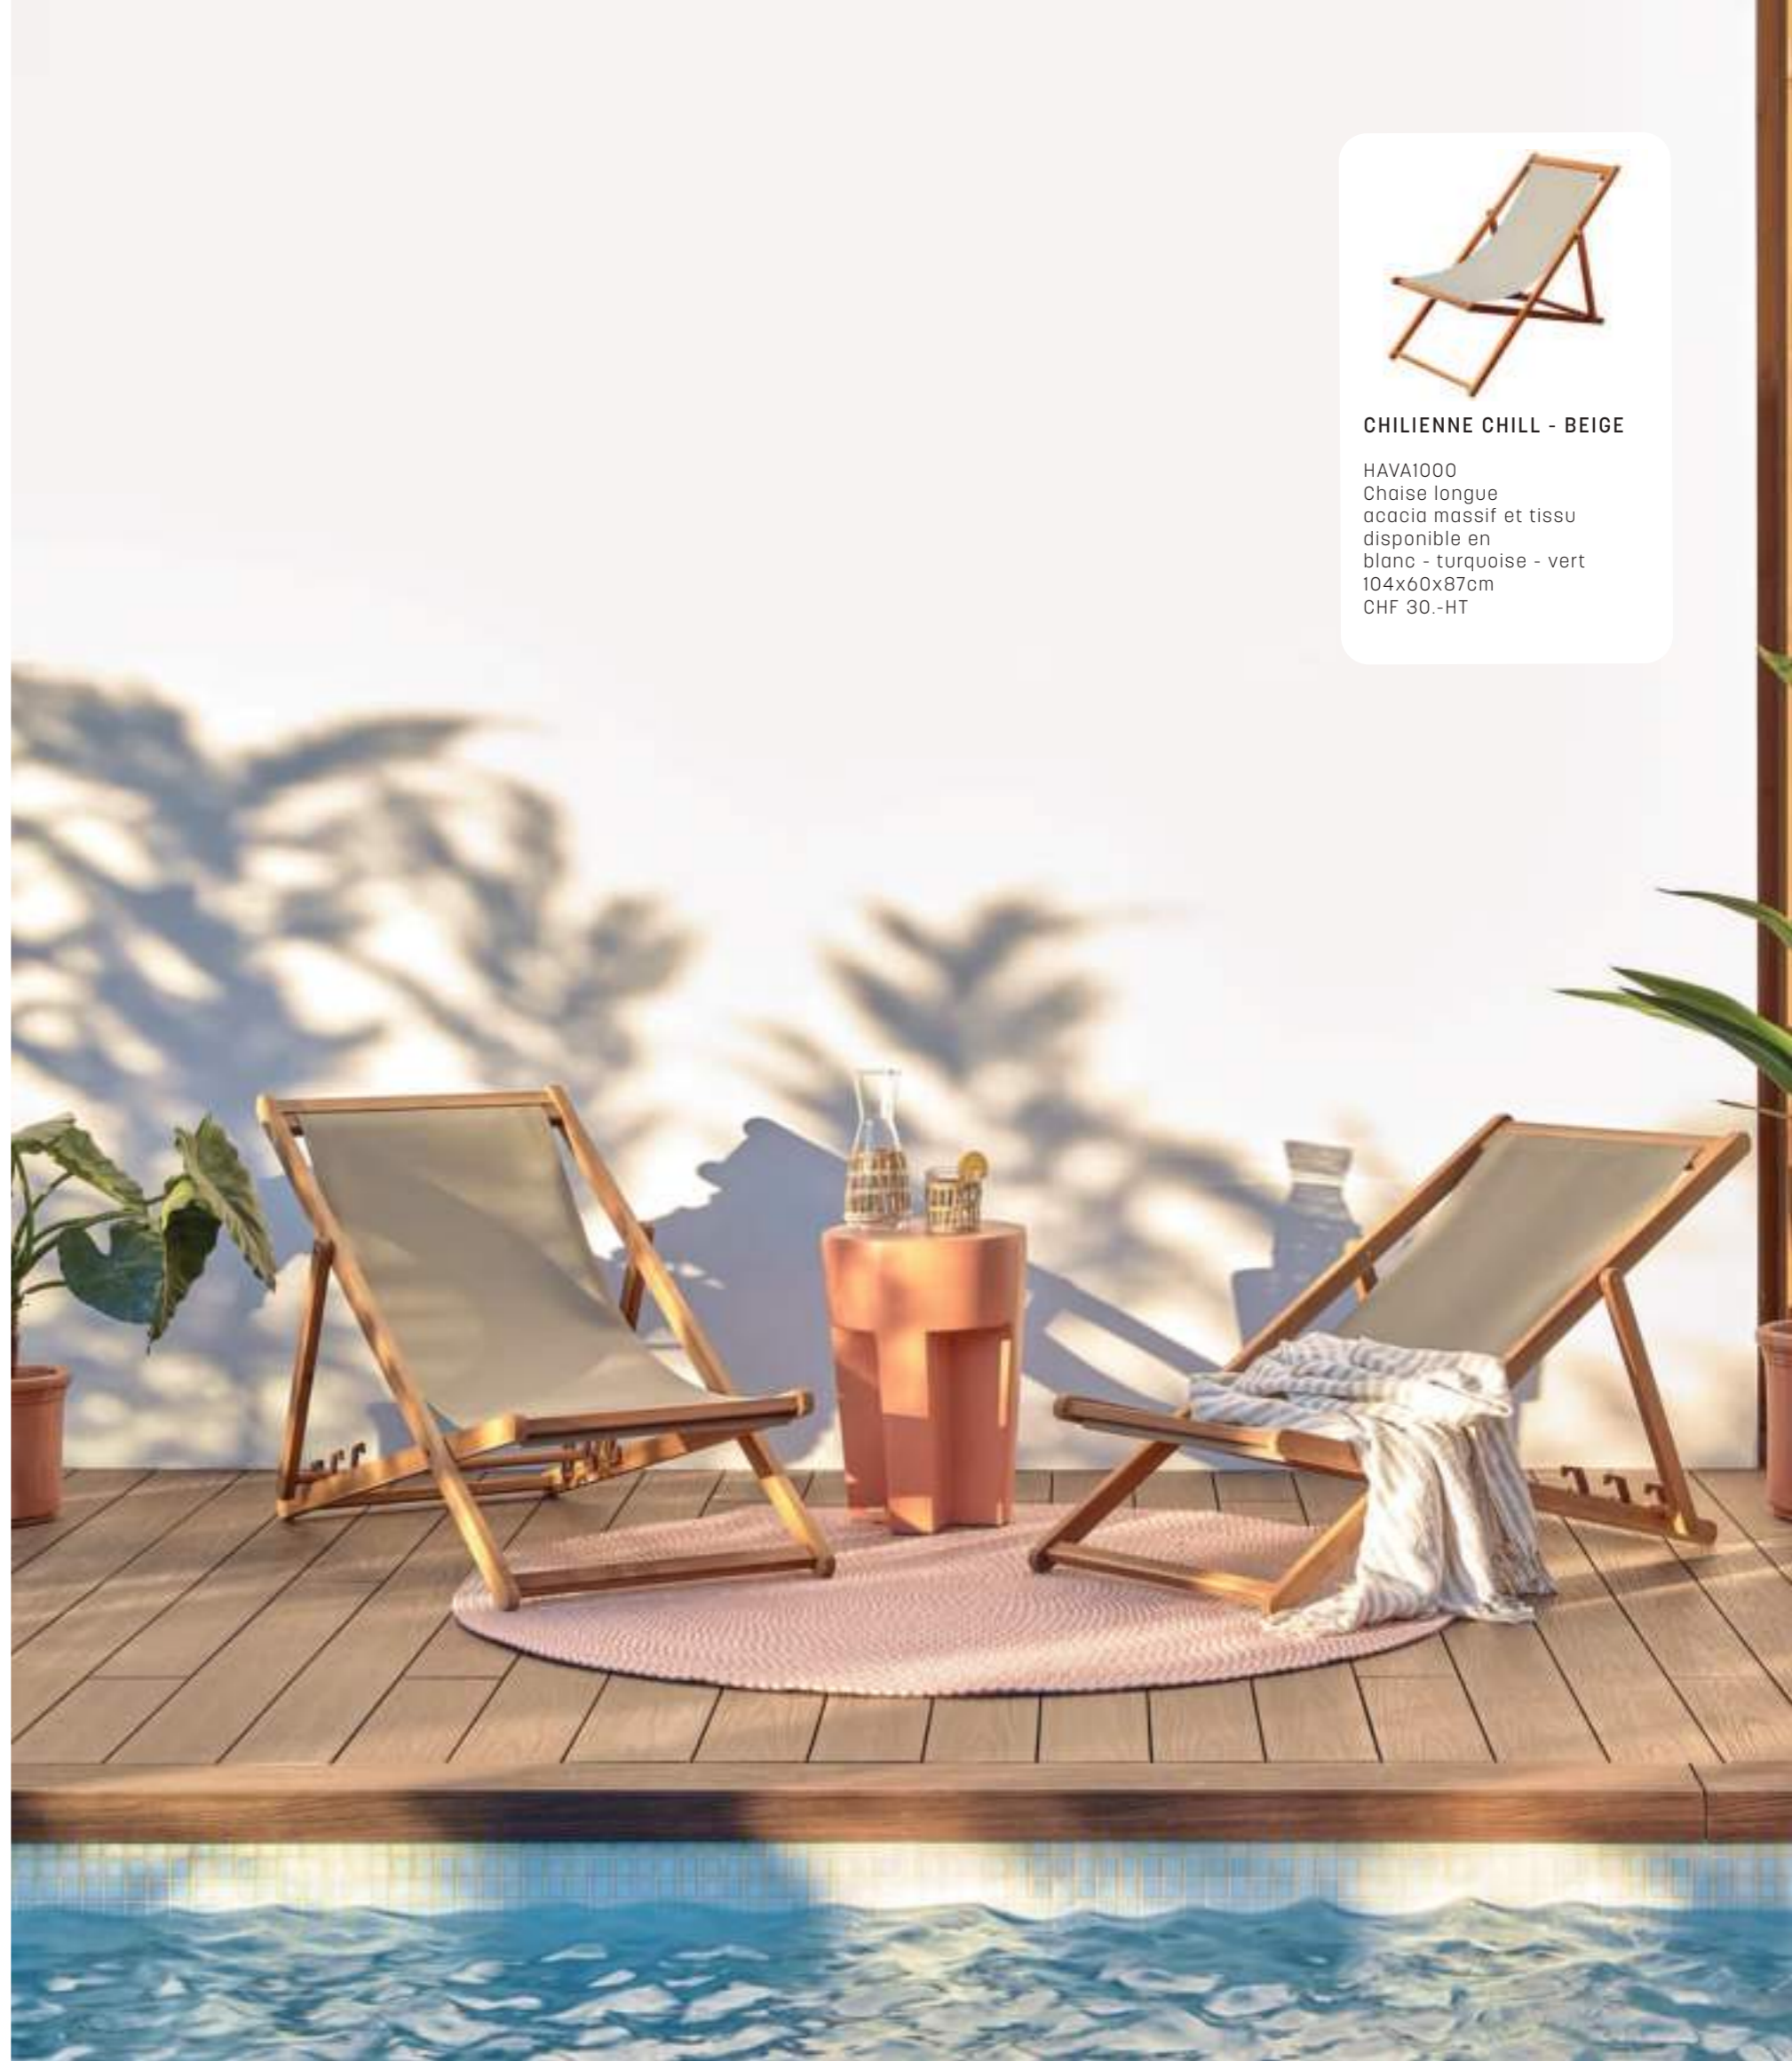

CHILIENNE CHILL - BEIGE

HAVA1000
Chaise longue
acacia massif et tissu
disponible en
blanc - turquoise - vert
104x60x87cm
CHF 30.-HT